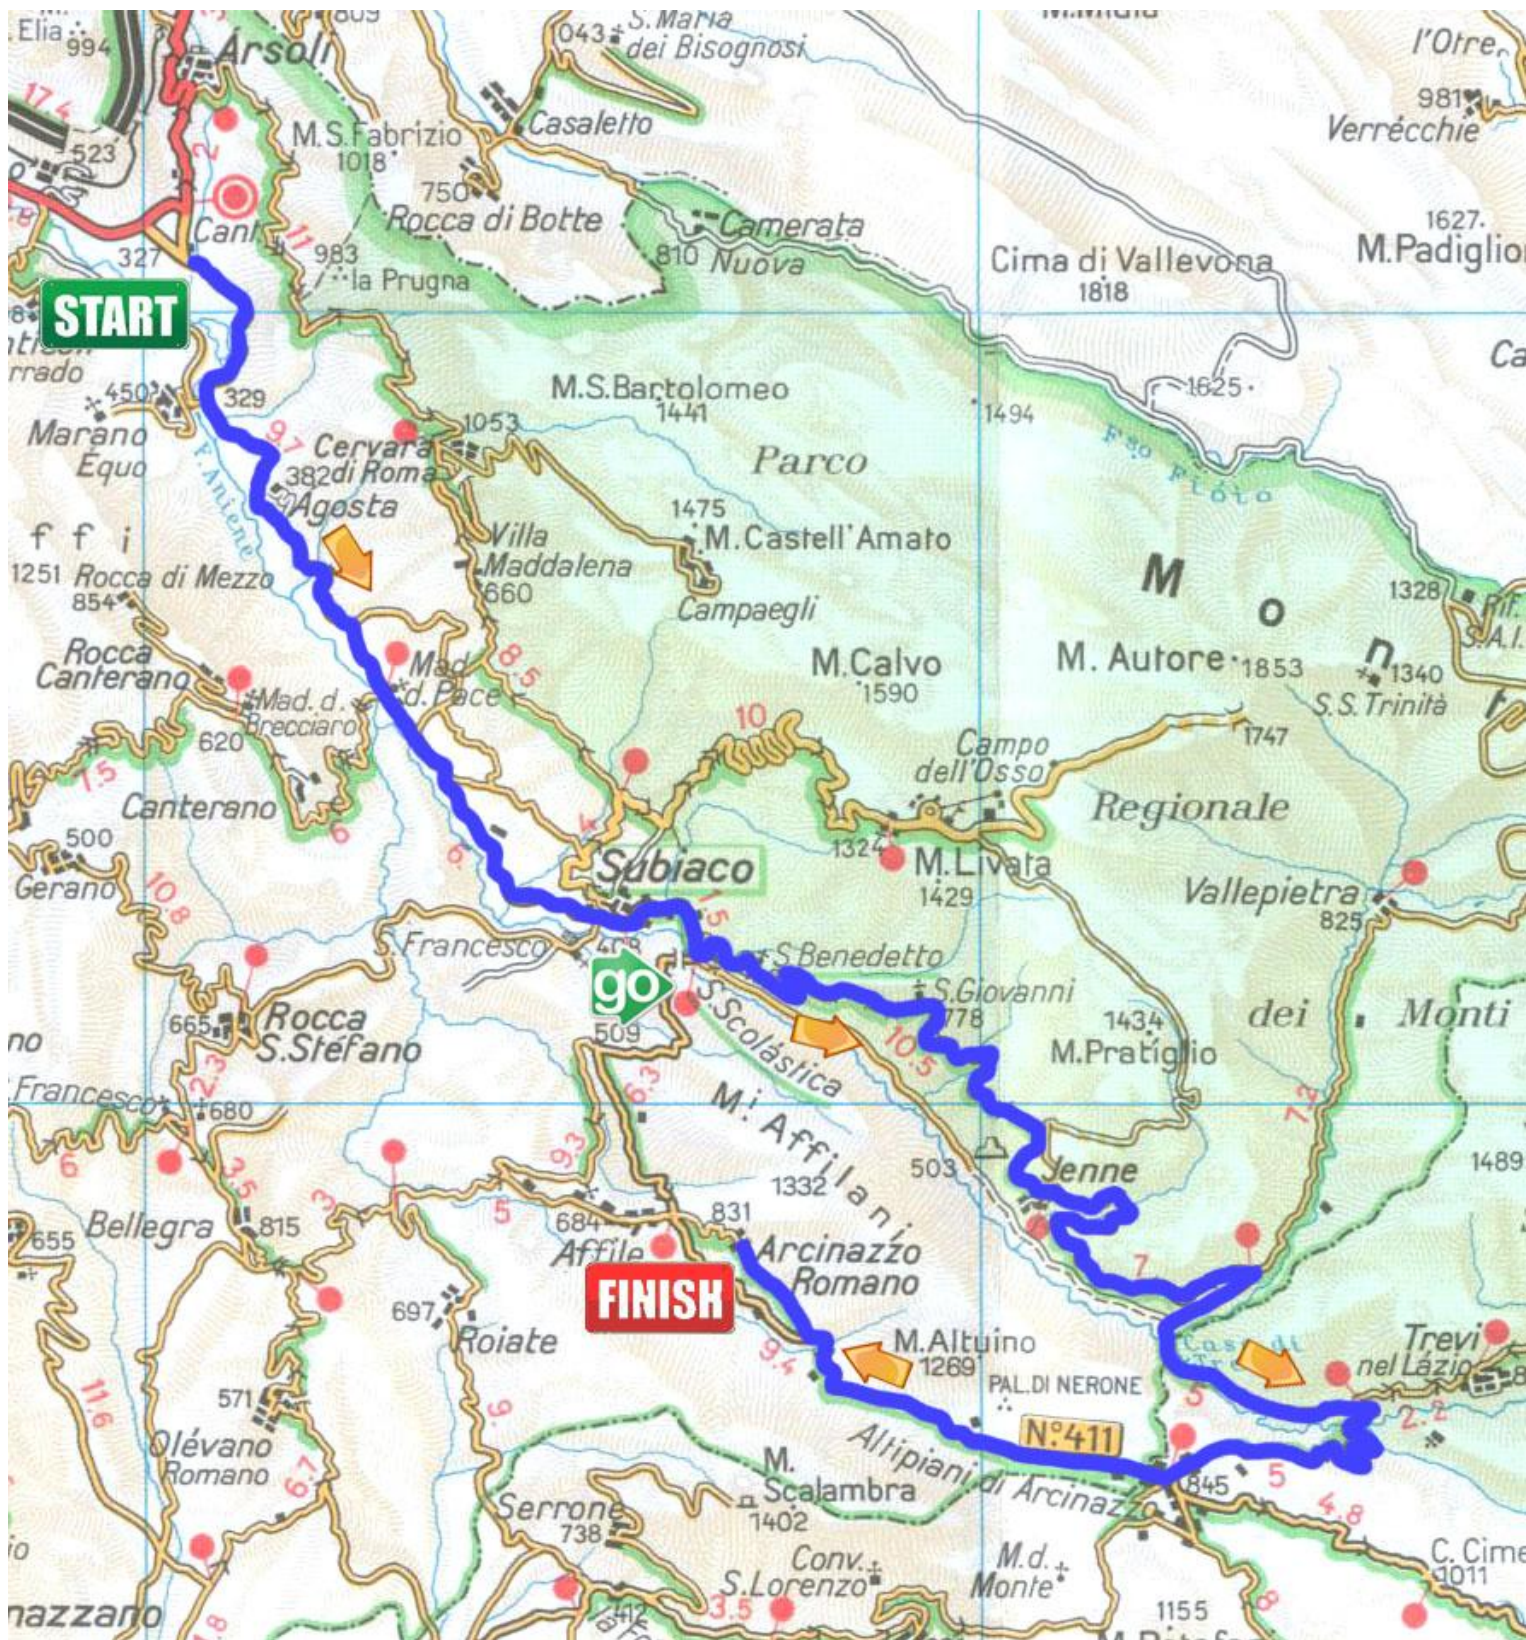

Stage **14**

Arcinazzo

da: Sublacense

LUNGO : Sublacense Subiaco Via dei Monasteri Jenne Altipiani di Arcinazzo
SR 411 Arcinazzo paese

km. 53 mt. 1.317

PUNTO INTERMEDIO: inizio via dei Monasteri

Ritorno km. 24

<http://www.openrunner.com/index.php?id=6285281>

UNICO

Legenda percorsi: **lungo** **deviazione corto**